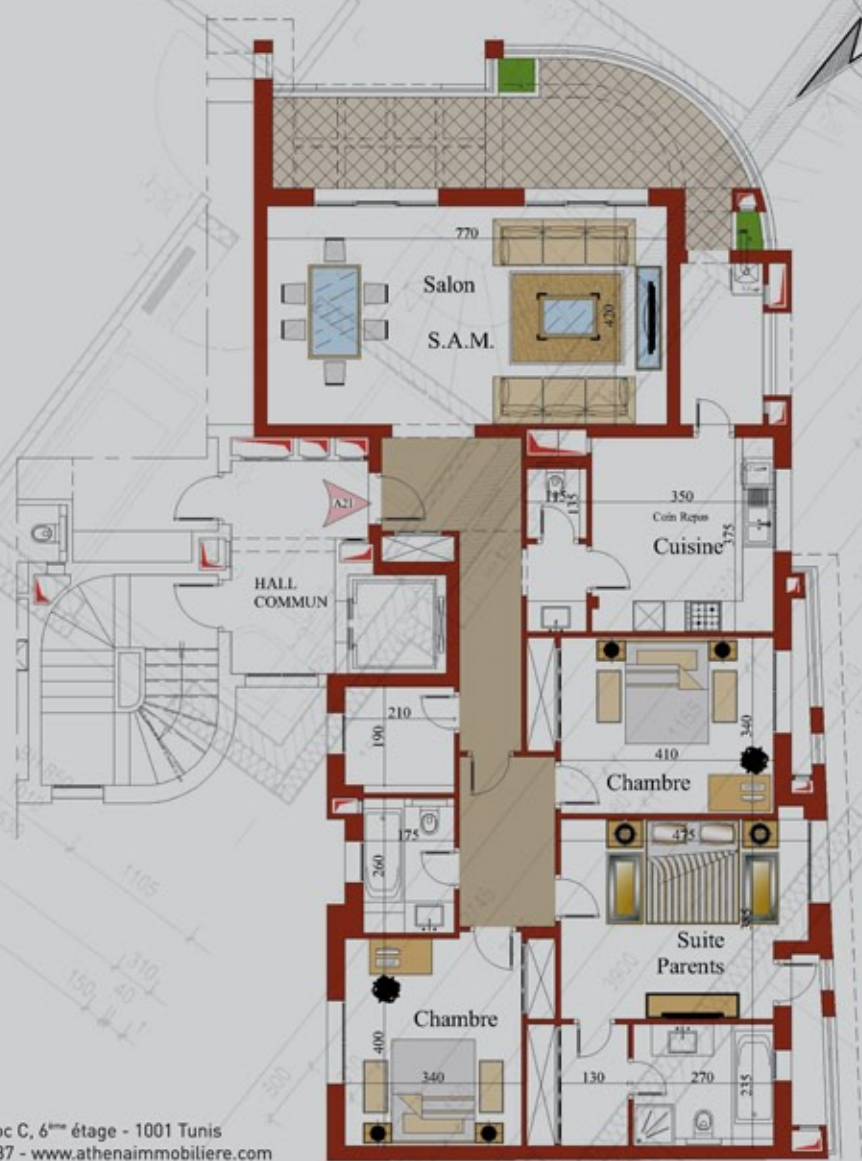

ATHENA Promotion Immobilière | Villa Penélope |

S+3 type 4

Etage	Numéro appart	Surface H œuvre	Surface totale	Surface terrasse	Surface jardin
2è ét.	A-21	172,51	199,45	20,27	
2è ét.	B-22	163,91	189,50	20,27	